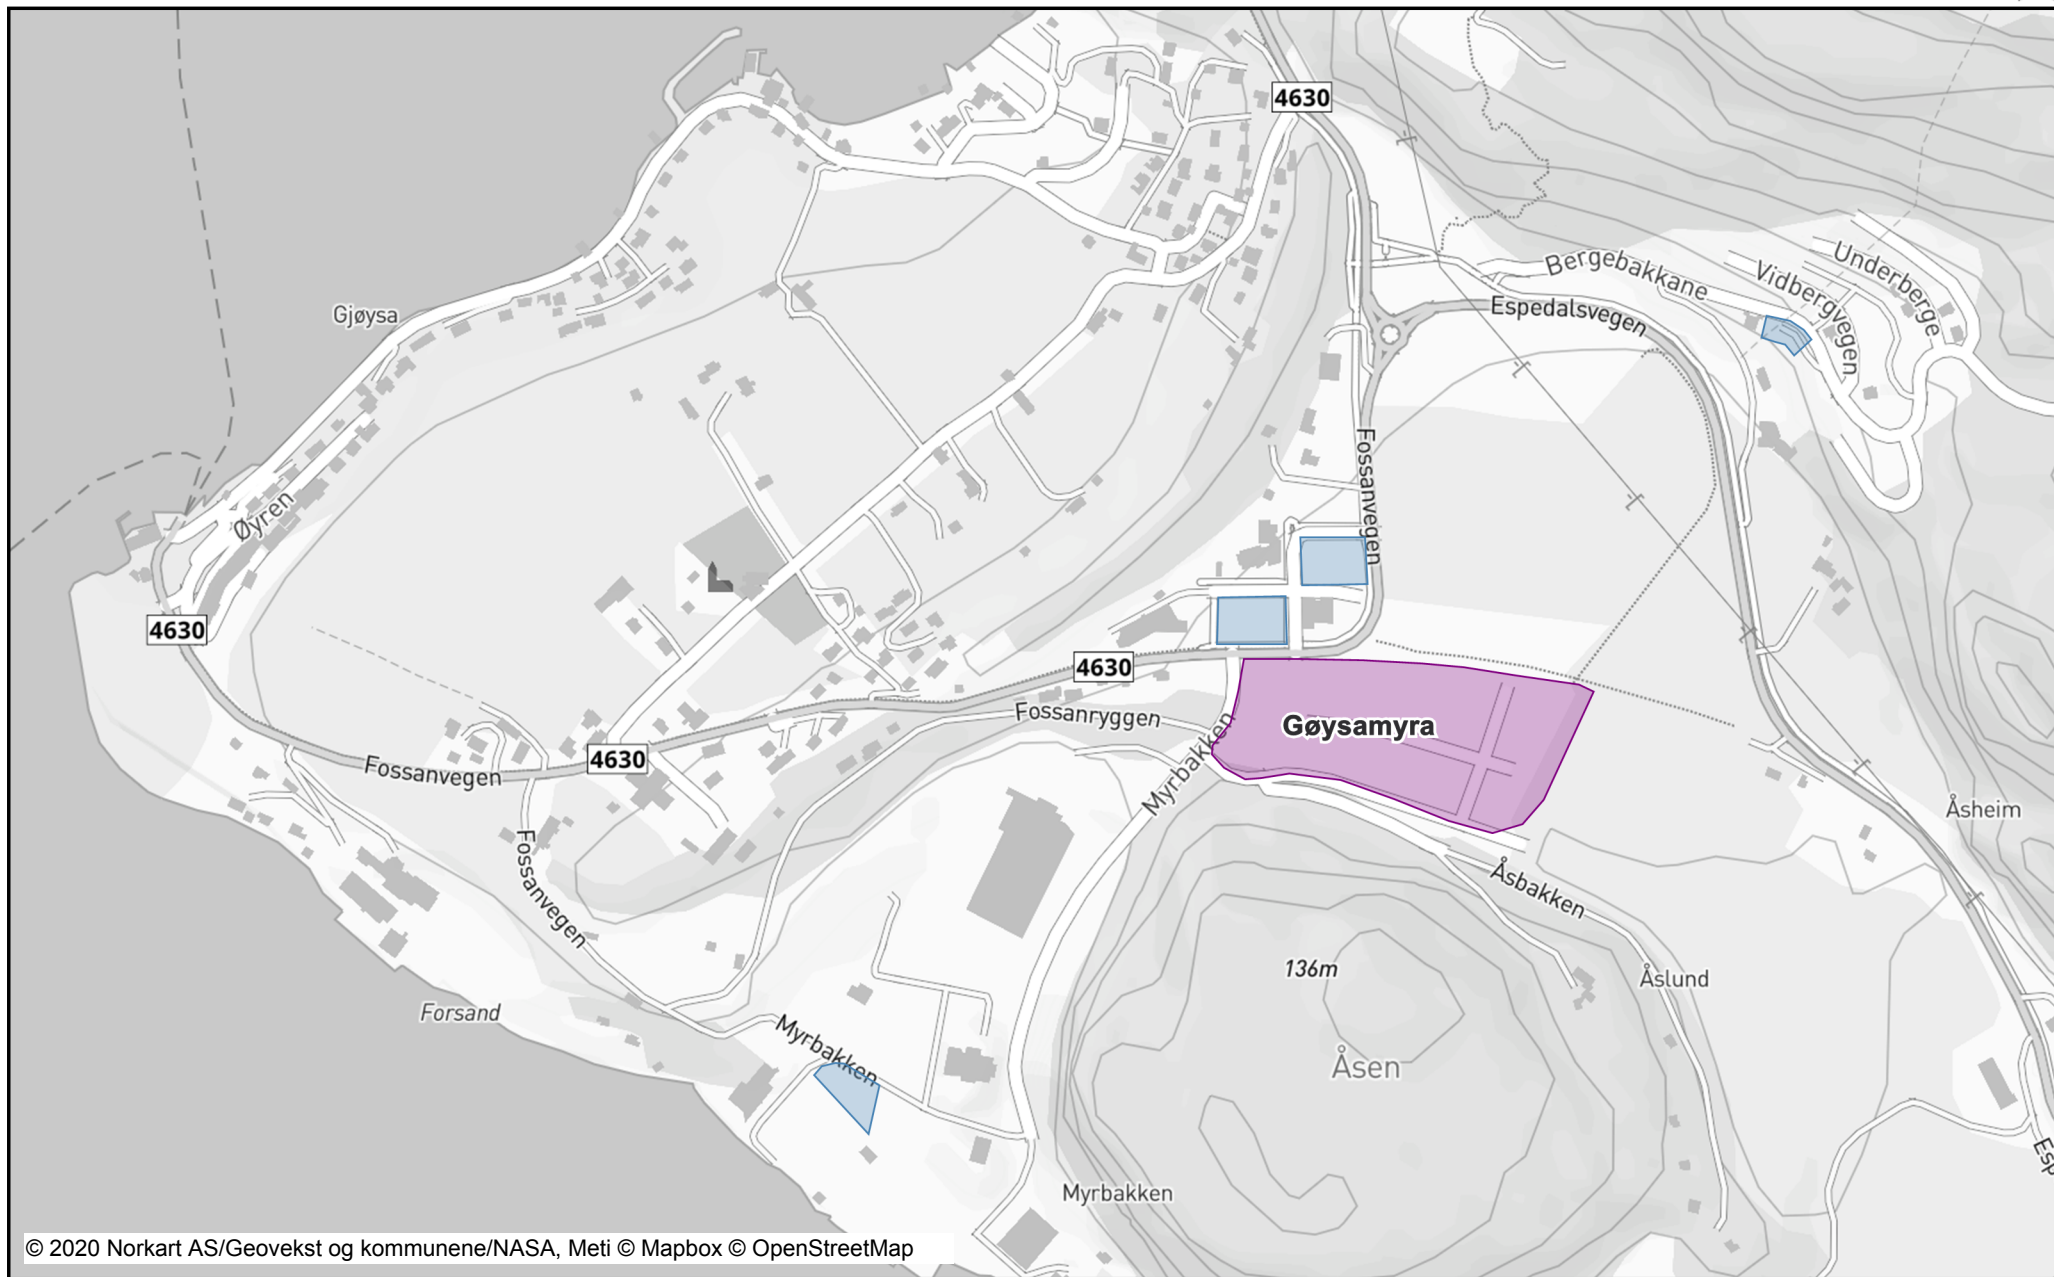

Utskrift fra Norkart AS kartklient

Dato: 27.05.2020

Målestokk: 1:7500

Koordinatsystem: UTM 32N

Tegnforklaring